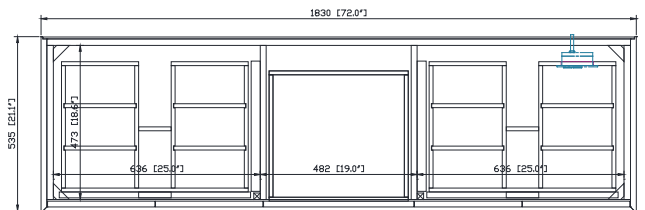

Nominal Dimension / Dimension Nominale

• 72W x 21.1D x 34.2H inches | 1830 x 535 x 868 mm

Product Diagrams / Diagrammes Produit

Caractéristiques

- Cadre en bois massif
- Finition MDF Oak
- 4 portes fermées souples
- 3 tiroirs à fermeture douce
- 2 tiroir avec séparateur
- Niveleuse réglable en hauteur

Front / Devant

Back / Derrière

Side / Côté

Top / Haut