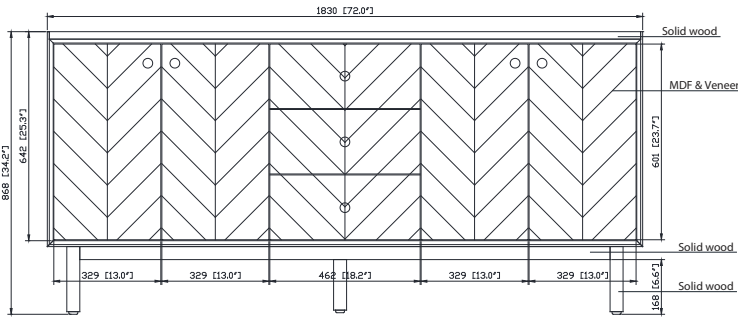

Avanity

ADELE-V72-BK
ADELE-V72-NO

Features

- Solid wood frame
- MDF OAK veneer
- 4 soft-close doors
- 3 soft-close drawers
- 2 pull out drawer with dividers
- Adjustable height levelers

Colors / Couleurs

- Black OAK / *Chêne Noir*
- Natural OAK / *OAK Naturel*

Nominal Dimension / Dimension Nominale

• 72W x 21.1D x 34.2H inches | 1830 x 535 x 868 mm

Product Diagrams / Diagrammes Produit

Caractéristiques

- Cadre en bois massif
- Finition MDF Oak
- 4 portes fermées souples
- 3 tiroirs à fermeture douce
- 2 tiroir avec séparateur
- Niveleuse réglable en hauteur