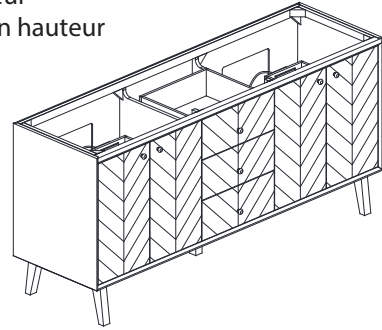

Avanity

ADELE-V72-BK
ADELE-V72-NO

Features

- Solid wood frame
- MDF OAK veneer
- 4 soft-close doors
- 3 soft-close drawers
- 2 pull out drawer with dividers
- Adjustable height levelers

Colors / Couleurs

- Black OAK / *Chêne Noir*
- Natural OAK / *OAK Naturel*

Nominal Dimension / Dimension Nominale

• 72W x 21.1D x 34.2H inches | 1830 x 535 x 868 mm

Product Diagrams / Diagrammes Produit

Caractéristiques

- Cadre en bois massif
- Finition MDF Oak
- 4 portes fermées souples
- 3 tiroirs à fermeture douce
- 2 tiroir avec séparateur
- Niveleuse réglable en hauteur