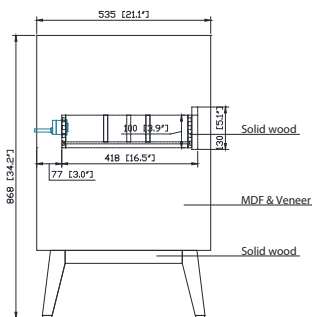

Nominal Dimension / Dimension Nominale

• 72W x 21.1D x 34.2H inches | 1830 x 535 x 868 mm

Product Diagrams / Diagrammes Produit

Caractéristiques

- Cadre en bois massif
- Finition MDF Oak
- 4 portes fermées souples
- 3 tiroirs à fermeture douce
- 2 tiroir avec séparateur
- Niveleuse réglable en hauteur

Front / Devant

Back / Derrière

Side / Côté

Top / Haut