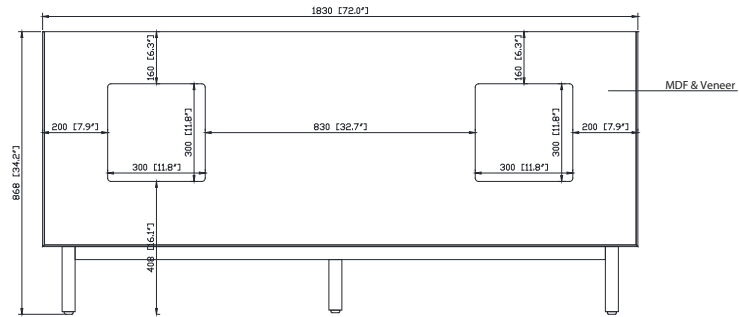

Nominal Dimension / Dimension Nominale

• 72W x 21.1D x 34.2H inches | 1830 x 535 x 868 mm

Product Diagrams / Diagrammes Produit

Caractéristiques

- Cadre en bois massif
- Finition MDF Oak
- 4 portes fermées souples
- 3 tiroirs à fermeture douce
- 2 tiroir avec séparateur
- Niveleuse réglable en hauteur

Front / Devant

Back / Derrière

Side / Côté

Top / Haut